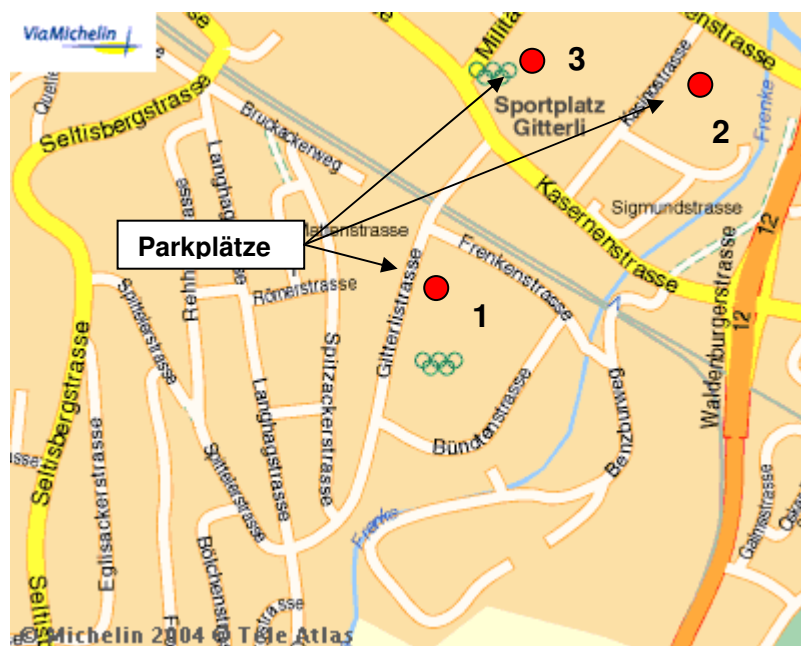

### ab der Ausfahrt Liestal / H2

von **Sissach kommend** auf der Rosenstrasse sofort links in die Kasinostrasse abbiegen / auf der Kasinostrasse bis zur Kasernenstrasse und von dort rechts Richtung Liestal / nach ca. 150m links in die **Gitterli-strasse** abbiegen und unter der Eisenbahnbrücke nach ca. 200m gelangt man zur Sporthalle

von der **Transitstrasse** aus Basel rechts Richtung Liestal einspuren und bei der Lichtsignalanlage nach rechts in die Kasernenstrasse abbiegen. Ab dort Richtung Liestal (siehe oberer Abschnitt)

## Parkplätze

Parkplätze gibt es direkt bei der Sporthalle Frenkenbündten (1) oder wenn alles belegt ist bei der Eidg. Zollschule an der Kasinostrasse (2) sowie bei der Sportanlage Gitterli an der Militärstrasse (3)

## Adresse:

Sporthalle Frenkenbündten  
Bündtenstrasse 5  
4410 Liestal

(via Gitterlistrasse erreichbar)