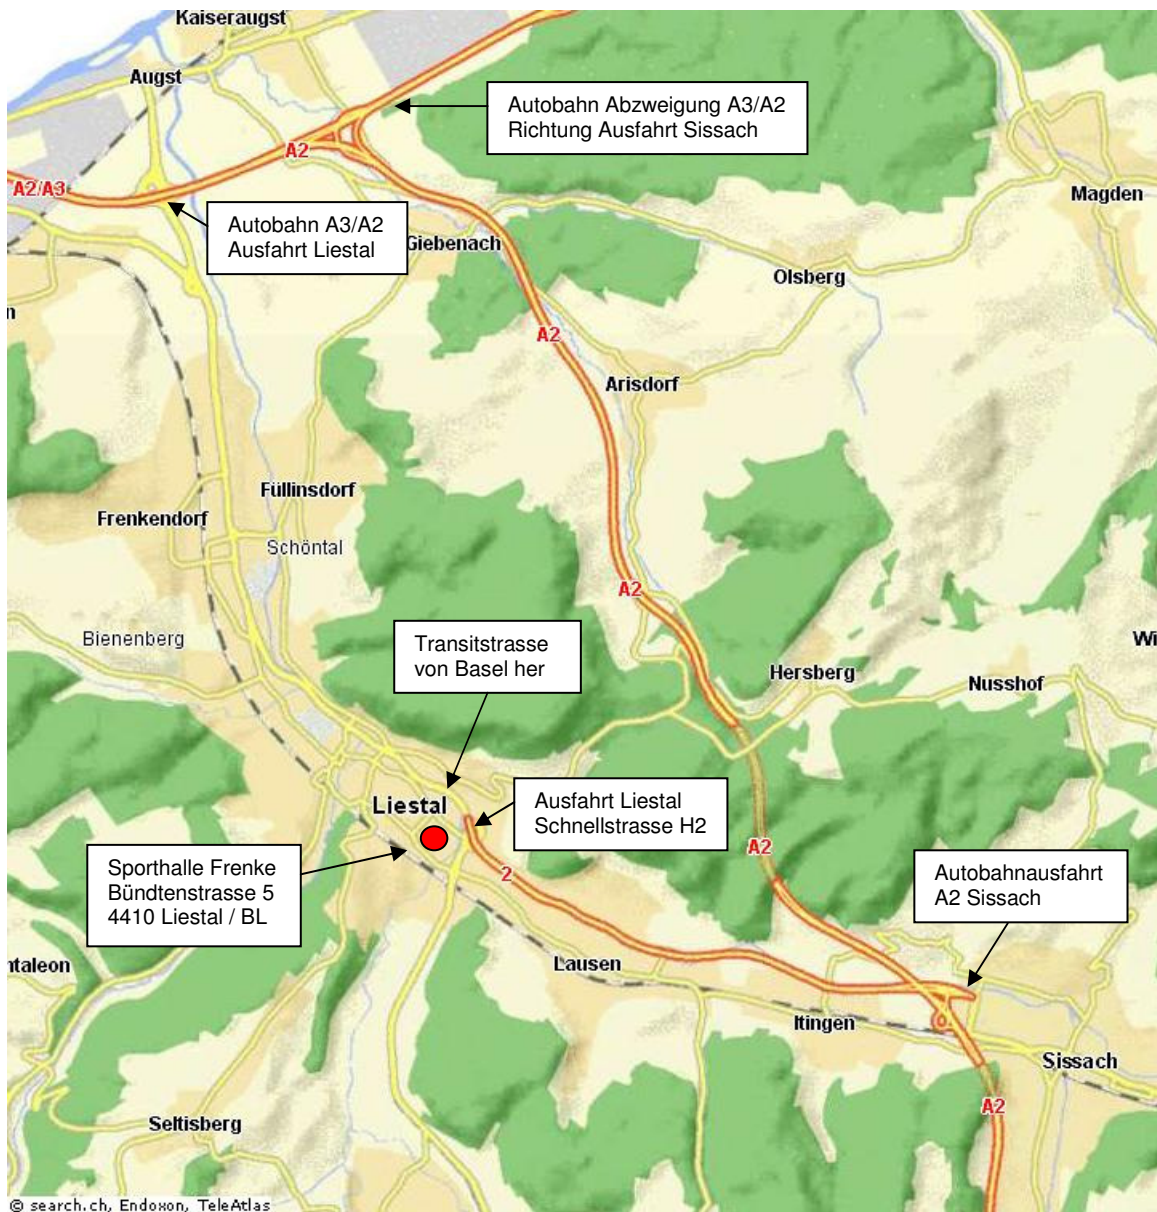

Karate Schweizer Meisterschaften 2017

Anfahrtsplan nach Liestal/BL

Sa/So 18./19. November 2017 in Liestal

So kommt man auf einfachem Weg nach Liestal

Von Bern/Luzern/Zürich auf der A2 Richtung Basel kommend

nach Passieren des Bölchentunnels die Ausfahrt Sissach nehmen und auf der Schnellstrasse H2 via Itingen, Lausen nach Liestal fahren.

Von Rheinfelden (AG)/Zürich/St. Gallen auf der A3/A2 Richtung Basel kommend

die Autobahn-Abzweigung Richtung Bern/Luzern nehmen und nach dem Arisdörfertunnel die Ausfahrt Sissach nehmen und auf der Schnellstrasse H2 via Itingen, Lausen nach Liestal fahren.

Von Basel auf der A2 Richtung Bern/Luzern/Zürich kommend

die Autobahn Ausfahrt Liestal nehmen und auf der Rheinstrasse via Frenkendorf/Füllinsdorf nach Liestal fahren. Bei der ersten Ortstafel Liestal (rechts ASAG Garage mit Tankstelle) teilt sich die Strasse und von dort links via Transitstrasse zur Ausfahrt Liestal.