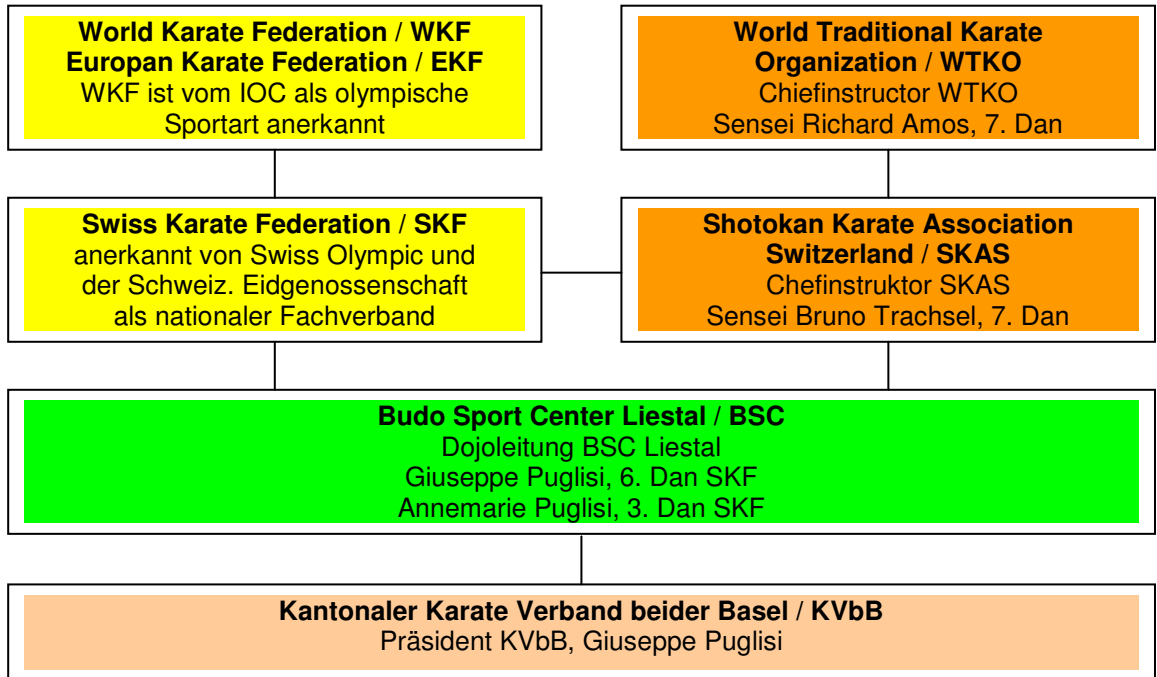

# Partnerorganisationen

Budo Sport Center Liestal (BSC)  
**Strukturen**

.... das Budo Sport Center Liestal ist regional und national in die wichtigsten Organisationen sowie Institutionen des Sportes eingebunden ....

## Partner im Karate