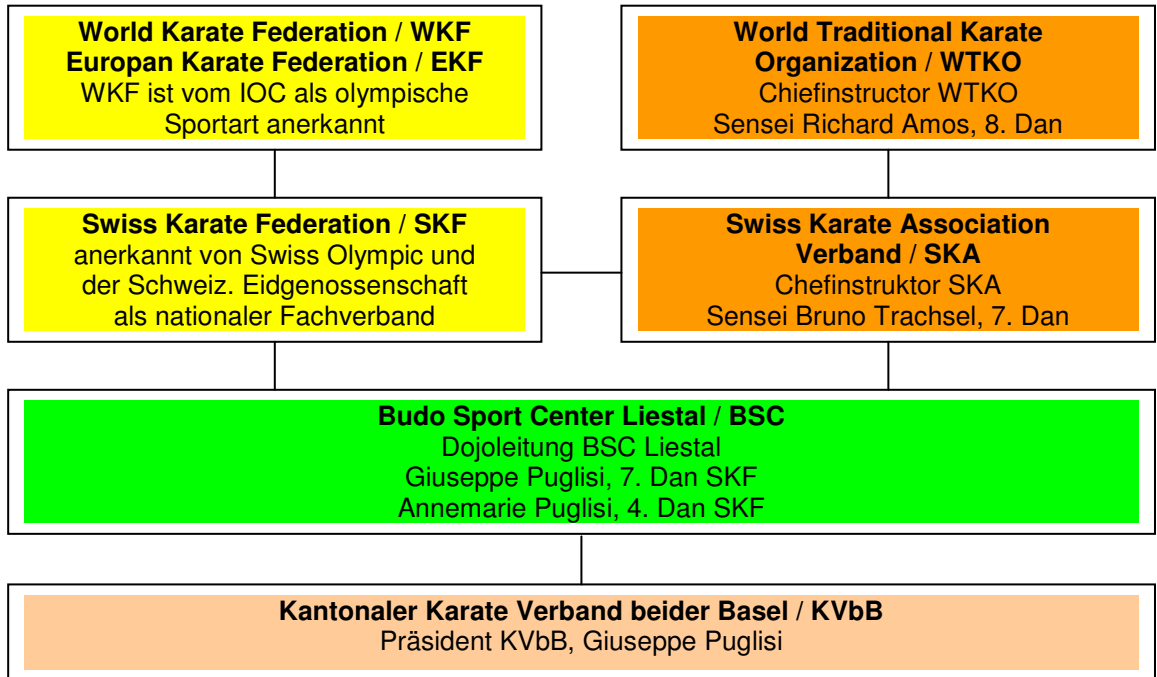

Partnerorganisationen

Budo Sport Center Liestal (BSC)
Strukturen

.... das Budo Sport Center Liestal ist regional und national in die wichtigsten Organisationen sowie Institutionen des Sportes eingebunden

Partner im Karate

Partner Institutionen im Kanton